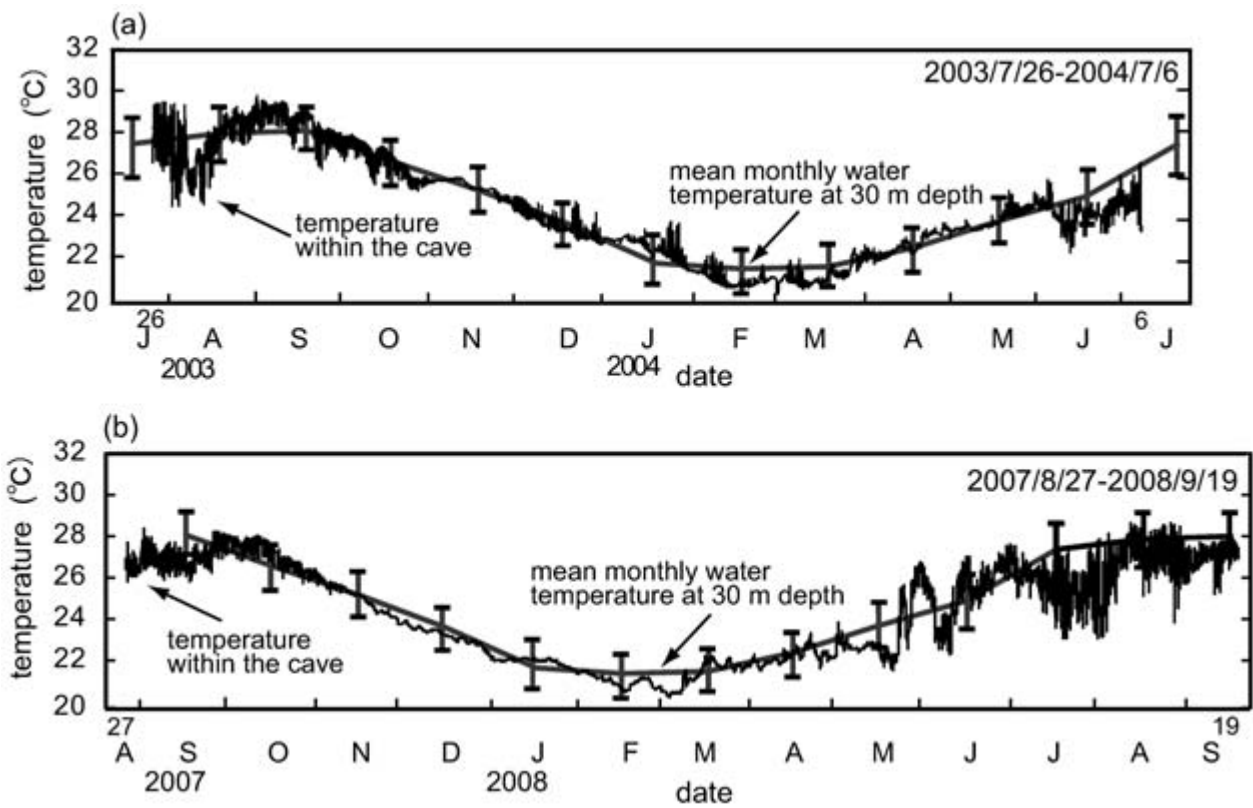

図1 海底洞窟“大洞窟”の位置.

Fig. 1 Location of Daidokutsu submarine cave, Okinawa Island, Japan.

図2 海底洞窟“大洞窟”内の水温と沖縄海域（北緯 26 - 27°，東経 127 - 128°）の水深 30mの月平均水温との比較。(a) 2003年7月26日から2004年7月6日までの期間 (Kitamura *et al.*, 2007). (b) 2007年8月27日から2008年9月19日までの海底洞窟“大洞窟”内の水温. 月平均水温のデータは日本海洋センター (<http://jdoss1.jodc.go.jp/cgi-bin/1997/bts.jp>) に基づく.

Fig. 2 Observed temperature within Daidokutsu cave. (a) The observation period is from 26 July 2003 to 6 July 2004 (Kitamura *et al.*, 2007). (b) The observation period is from 27 August 2007 to 19 September 2008.