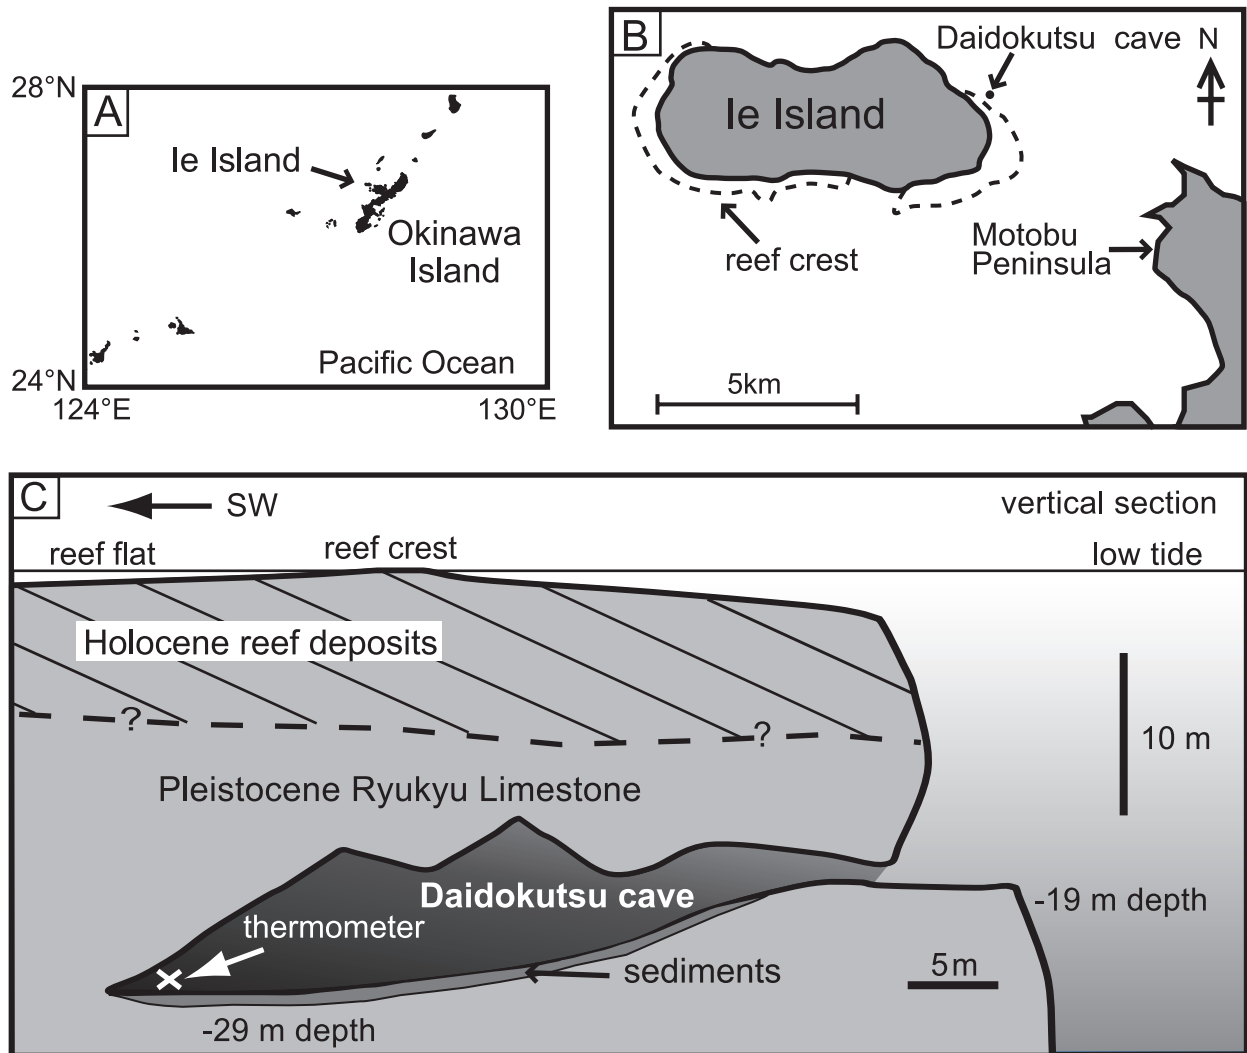

海底洞窟の大洞窟（北緯 26°43.479, 東経 127°43.908）は、沖縄の伊江島東岸沖のサンゴ礁の前縁斜面にある（図 1）。洞窟の入口は水深約 19 m で、奥行きは 40 m、最大水深は 29 m である。著者らは大洞窟の堆積物表層に生息する微小二枚貝イェジマケシザルガイ *Carditella iejimensis*（殻長・殻高ともに 3.5 mm 程度）の貝殻の $\delta^{18}\text{O}$ 値から古水温を復元するための基礎研究を行っており（Kitamura *et al.*, 2007; Yamamoto *et al.*, 2008），それには洞内の水温情報が不可欠である。そこで，Kitamura *et al.* (2007) は，2003 年 7 月 26 日から 2004 年 7 月 6 日までの期間に，大洞窟の最奥部（入口から 40 m，深度 29 m，洞窟の壁から約 2 m の位置）に水温計（日油技研製 NWT-SN）1 機を係留し，水温情報を得た（図 2a）。係留方法は，水温計をステンレス製パイプにビニールテープで巻きつけ，パイプを堆積物に刺し込んだ。水温計の位置は堆積面から 1 m 上である。水温データの計測は 1 時間間隔で，データは水温計の回収後に取得した。計測の精度は $\pm 0.05^\circ\text{C}$ である。大洞窟の最奥部に設置した理由は，大洞窟の中央部で堆積物試料の採取・運搬を行なう際に支障が出ないようにするためである。なお，10 月から 5 月までは冬季の季節風に伴う荒波で海底洞窟に潜れないため，係留の途中での校正を行っていない。

Yamamoto N., Kitamura A., Irino T., Kase T. & Ohashi S. (2008), Reconstruction of paleotemperatures in Northwest Pacific over the past 3,000 years from $\delta^{18}\text{O}$ values of the

micro-bivalvia *Carditella iejimensis* found in a submarine cave. *Global and Planetary Change*, **62**, 97-106.

図1 海底洞窟“大洞窟”の位置.

Fig. 1 Location of Daidokutsu submarine cave, Okinawa Island, Japan.

図2 海底洞窟“大洞窟”内の水温と沖縄海域（北緯 26 - 27°，東経 127 - 128°）の水深 30mの月平均水温との比較。(a) 2003年7月26日から2004年7月6日までの期間 (Kitamura *et al.*, 2007). (b) 2007年8月27日から2008年9月19日までの海底洞窟“大洞窟”内の水温. 月平均水温のデータは日本海洋センター (<http://jdoss1.jodc.go.jp/cgi-bin/1997/bts.jp>) に基づく.

Fig. 2 Observed temperature within Daidokutsu cave. (a) The observation period is from 26 July 2003 to 6 July 2004 (Kitamura *et al.*, 2007). (b) The observation period is from 27 August 2007 to 19 September 2008.